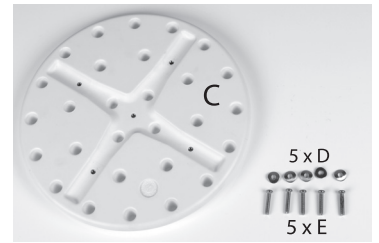

Ningbo Gaobo Sports Co., LTD
Dali, Shenzhen Town, Ninghai County, Ningbo City, China
Tel.: +86-574-65236977 • Fax.: +86-574-65236799

EC REP SUNGO Europe B.V.
Fascinatio Boulevard 522, Unit 1.7, 2909VA Capelle aan
den IJssel, The Netherlands
Tel: +31(0)10 3034500 • +31(0)2021 11106

Imported by / Vertrieben durch GHZ Matra AG
Max-Volmer-Str. 14 • 40724 Hilden (Germany)
Tel. +49 2103 3959-0 • service@ghz-matra.de