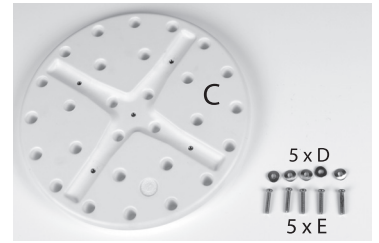

DE - Duschhocker, höhenverstellbar
EN - hower stool, height adjustable
FR - Tabouret de douche, réglable en hauteur
NL - Douchekruk, in hoogte verstelbaar
IT - Sgabello da doccia, regolabile in altezza

ES - Taburete de ducha, regulable en altura y
CS - Sprchová stolička, výškovo nastaviteľná
SK - Sprchová stolička, výškovo nastaviteľná
PL - Stołek prysznicowy, z regulacją wysokości
DK - Bruser skammel, højdejusterbar

SV - Duschpall, höjjusterbar
FI - Suihkujakkara, korkeussäädettävä
NO - Dusjkrakk, høydejusterbar
HU - Zuhanyzék, állítható magasságú

Ningbo Gaobo Sports Co., LTD
Dali, Shenzhen Town, Ninghai County, Ningbo City, China
Tel.: +86-574-65236977 • Fax.: +86-574-65236799

EC REP SUNGO Europe B.V.
Fascinatio Boulevard 522, Unit 1.7, 2909VA Capelle aan
den IJssel, The Netherlands
Tel: +31(0)10 3034500 • +31(0)2021 11106

Imported by / Vertrieben durch GHZ Matra AG
Max-Volmer-Str. 14 • 40724 Hilden (Germany)
Tel. +49 2103 3959-0 • service@ghz-matra.de

DE - Duschhocker, höhenverstellbar
EN - hower stool, height adjustable
FR - Tabouret de douche, réglable en hauteur
NL - Douchekruk, in hoogte verstelbaar
IT - Sgabello da doccia, regolabile in altezza

ES - Taburete de ducha, regulable en altura y
CS - Sprchová stolička, výškovo nastaviteľná
SK - Sprchová stolička, výškovo nastaviteľná
PL - Stołek prysznicowy, z regulacją wysokości
DK - Bruser skammel, højdejusterbar

SV - Duschpall, höjjusterbar
FI - Suihkujakkara, korkeussäädettävä
NO - Dusjkrakk, høydejusterbar
HU - Zuhanyzék, állítható magasságú