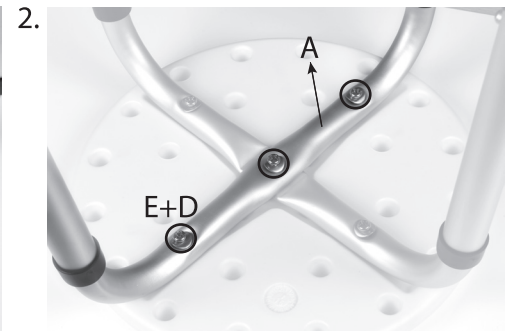

Ningbo Gaobo Sports Co., LTD
Dali, Shenzhen Town, Ninghai County, Ningbo City, China
Tel.: +86-574-65236977 • Fax.: +86-574-65236799

EC REP SUNGO Europe B.V.
Fascinatio Boulevard 522, Unit 1.7, 2909VA Capelle aan
den IJssel, The Netherlands
Tel: +31(0)10 3034500 • +31(0)2021 11106

Imported by / Vertrieben durch GHZ Matra AG
Max-Volmer-Str. 14 • 40724 Hilden (Germany)
Tel. +49 2103 3959-0 • service@ghz-matra.de