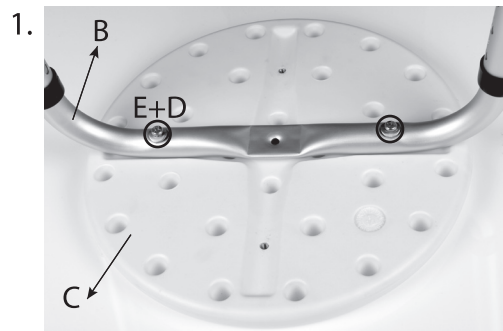

Ningbo Gaobo Sports Co., LTD
Dali, Shenzhen Town, Ninghai County, Ningbo City, China
Tel.: +86-574-65236977 • Fax.: +86-574-65236799

EC REP SUNGO Europe B.V.
Fascinatio Boulevard 522, Unit 1.7, 2909VA Capelle aan
den IJssel, The Netherlands
Tel: +31(0)10 3034500 • +31(0)2021 11106

Imported by / Vertrieben durch GHZ Matra AG
Max-Volmer-Str. 14 • 40724 Hilden (Germany)
Tel. +49 2103 3959-0 • service@ghz-matra.de