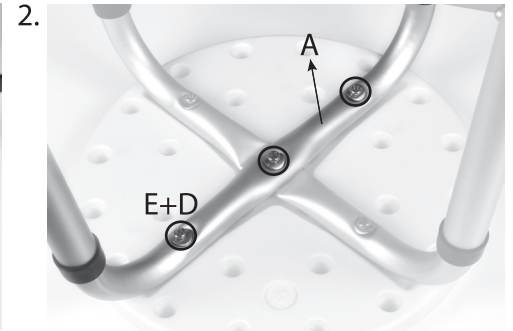

DE - Duschhocker, höhenverstellbar
EN - hower stool, height adjustable
FR - Tabouret de douche, réglable en hauteur
NL - Douchekruk, in hoogte verstelbaar
IT - Sgabello da doccia, regolabile in altezza

ES - Taburete de ducha, regulable en altura y
CS - Sprchová stolička, výškovo nastaviteľná
SK - Sprchová stolička, výškovo nastaviteľná
PL - Stołek prysznicowy, z regulacją wysokości
DK - Bruser skammel, højdejusterbar

SV - Duschpall, höjjusterbar
FI - Suihkujakkara, korkeussäädettävä
NO - Dusjkrakk, høydejusterbar
HU - Zuhanyzék, állítható magasságú

Ningbo Gaobo Sports Co., LTD
Dali, Shenzhen Town, Ninghai County, Ningbo City, China
Tel.: +86-574-65236977 • Fax.: +86-574-65236799

EC REP SUNGO Europe B.V.
Fascinatio Boulevard 522, Unit 1.7, 2909VA Capelle aan
den IJssel, The Netherlands
Tel: +31(0)10 3034500 • +31(0)2021 11106

Imported by / Vertrieben durch GHZ Matra AG
Max-Volmer-Str. 14 • 40724 Hilden (Germany)
Tel. +49 2103 3959-0 • service@ghz-matra.de

DE - Duschhocker, höhenverstellbar
EN - hower stool, height adjustable
FR - Tabouret de douche, réglable en hauteur
NL - Douchekruk, in hoogte verstelbaar
IT - Sgabello da doccia, regolabile in altezza

ES - Taburete de ducha, regulable en altura y
CS - Sprchová stolička, výškovo nastaviteľná
SK - Sprchová stolička, výškovo nastaviteľná
PL - Stołek prysznicowy, z regulacją wysokości
DK - Bruser skammel, højdejusterbar

SV - Duschpall, höjjusterbar
FI - Suihkujakkara, korkeussäädettävä
NO - Dusjkrakk, høydejusterbar
HU - Zuhanyzék, állítható magasságú