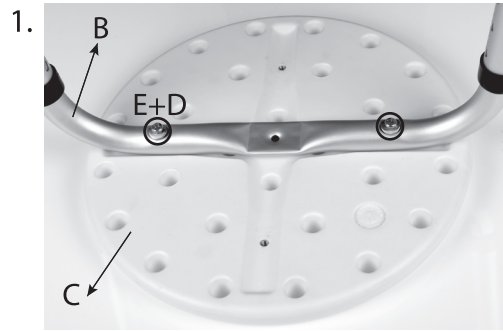

DE - Duschhocker, höhenverstellbar
EN - hower stool, height adjustable
FR - Tabouret de douche, réglable en hauteur
NL - Douchekruk, in hoogte verstelbaar
IT - Sgabello da doccia, regolabile in altezza

ES - Taburete de ducha, regulable en altura y
CS - Sprchová stolička, výškovo nastaviteľná
SK - Sprchová stolička, výškovo nastaviteľná
PL - Stołek prysznicowy, z regulacją wysokości
DK - Bruser skammel, højdejusterbar

SV - Duschpall, höjjusterbar
FI - Suihkujakkara, korkeussäädettävä
NO - Dusjkrakk, høydejusterbar
HU - Zuhanyzék, állítható magasságú

Ningbo Gaobo Sports Co., LTD
Dali, Shenzhen Town, Ninghai County, Ningbo City, China
Tel.: +86-574-65236977 • Fax.: +86-574-65236799

EC REP SUNGO Europe B.V.
Fascinatio Boulevard 522, Unit 1.7, 2909VA Capelle aan
den IJssel, The Netherlands
Tel: +31(0)10 3034500 • +31(0)2021 11106

Imported by / Vertrieben durch GHZ Matra AG
Max-Volmer-Str. 14 • 40724 Hilden (Germany)
Tel. +49 2103 3959-0 • service@ghz-matra.de

DE - Duschhocker, höhenverstellbar
EN - hower stool, height adjustable
FR - Tabouret de douche, réglable en hauteur
NL - Douchekruk, in hoogte verstelbaar
IT - Sgabello da doccia, regolabile in altezza

ES - Taburete de ducha, regulable en altura y
CS - Sprchová stolička, výškovo nastaviteľná
SK - Sprchová stolička, výškovo nastaviteľná
PL - Stołek prysznicowy, z regulacją wysokości
DK - Bruser skammel, højdejusterbar

SV - Duschpall, höjjusterbar
FI - Suihkujakkara, korkeussäädettävä
NO - Dusjkrakk, høydejusterbar
HU - Zuhanyzék, állítható magasságú