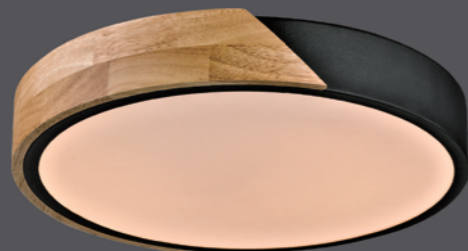

JUST LIGHT.