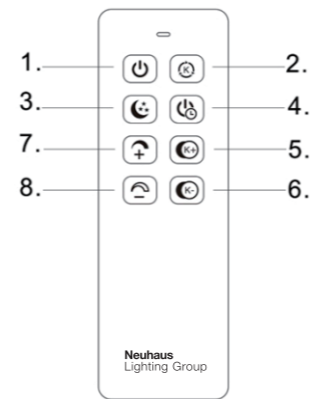

LED 20 W
2.400 lm
45 W
2.400 lm
t 20.000 h
T_k 2.700 - 5.000 K
15.000 x
<0,5 s

997123

230V / 50Hz~

LED 2x LED-Board 24V DC / 20 W

1x
2x AAA, 1,5V
2x
2x

DE

Anleitung für die Fernbedienung

1. Ein / Aus
2. Farbtemperatur ändern
3. Nachtlicht (gelb 5%)
4. Leuchte nach 1 Minute ausschalten
5. Erhöhen der Farbtemperatur
6. Reduzieren der Farbtemperatur
7. Hochdimmen der Helligkeit
Kurzes Drücken: maximale Helligkeit
8. Reduzieren der Helligkeit
Kurzes Drücken: minimale Helligkeit

Technische Daten

Betriebsspannung:	DC3V
Betriebsstrom:	<15mA
Reichweite der Fernbedienung:	>6m
Fernbedienung:	Infrarot
Batterie:	2x 1,5V AAA

GB

Remote Control Instructions

1. On / Off
2. Change color temperature
3. Night light (yellow 5%)
4. Turn off the light after 1 minute
5. Increase color temperature
6. reduce color temperature
7. Dim up the brightness (max. 100%)
Short press: max. brightness
8. Dim down the brightness (min. 5%)
Short press: min. brightness