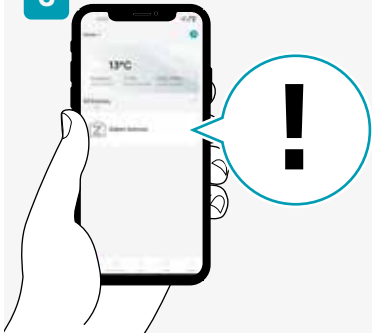

# Zigbee Motion Sensor (PIR)

**Installation**

---

**ZBBSM20WT**

Nedis SmartLife

Download

Nedis SmartLife

1

3

2

4

$>1.8\text{ m}$   
 $<2.1\text{ m}$

5

6

7

Zigbee Gateway