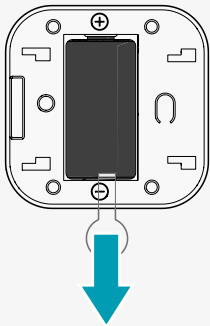

# Zigbee Motion Sensor (PIR)

**Installation**

---

**ZBBSM20WT**

Nedis SmartLife

Download

Nedis SmartLife

1

3

2

4

$>1.8\text{ m}$   
 $<2.1\text{ m}$

5

6

7

Zigbee Gateway