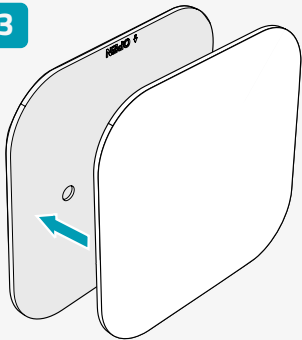

# Zigbee Motion Sensor (PIR)

**Installation**

---

**ZBBSM20WT**

Nedis SmartLife

Download

Nedis SmartLife

1

3

2

4

$>1.8\text{ m}$   
 $<2.1\text{ m}$

5

6

7

Zigbee Gateway