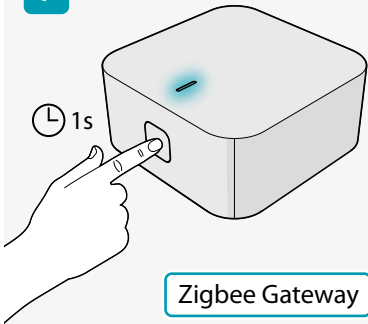

# Zigbee Motion Sensor (PIR)

**Installation**

---

**ZBBSM20WT**

Nedis SmartLife

Download

Nedis SmartLife

1

3

2

4

$>1.8\text{ m}$   
 $<2.1\text{ m}$

5

6

7

Zigbee Gateway