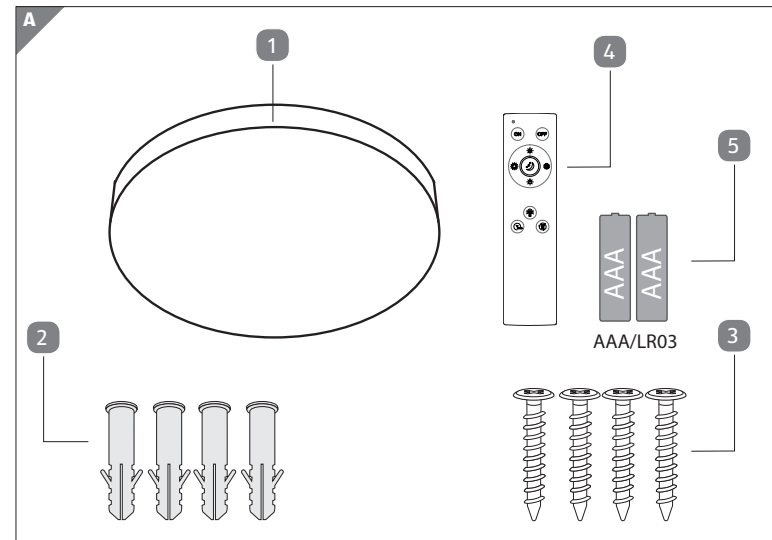

Bedienungs- und Montageanleitung

Inhaltsverzeichnis

LED-DECKENLEUCHE

- Lieferumfang/Produktteile..... 03**
- Benötigtes Werkzeug..... 03**
- Montage 04**
- Allgemeines 05**
 - Bedienungsanleitung lesen und aufbewahren..... 05
 - Bestimmungsgemäßer Gebrauch 05
 - Zeichenerklärung 06
- Sicherheit 07**
 - Sicherheitshinweise07
 - Batterie Sicherheitsvorkehrungen 08
- Erstinbetriebnahme.....10**
 - Leuchte und Lieferumfang prüfen10
 - Leuchte montieren11
 - Funktionen über Fernbedienung einstellen 12
 - Batterien einlegen/Batteriewechsel..... 12
- Reinigung.....13**
- Aufbewahrung.....14**
- Technische Daten14**
- Konformitätserklärung15**
- Entsorgung.....15**
 - Verpackung entsorgen..... 15
 - Leuchte entsorgen 15
 - Altgeräte dürfen nicht in den Hausmüll 15
 - Batterien und Akkus dürfen nicht in den Hausmüll 16

3
 JAHRE
 GARANTIE

Lieferumfang/Produktteile

Lieferumfang/ Produktteile

- 1 LED-Deckenleuchte
- 2 Dübel, 4x
- 3 Schraube, 4x
- 4 Fernbedienung
- 5 AAA/LR03 Batterien, 2x

Benötigtes Werkzeug

Montage