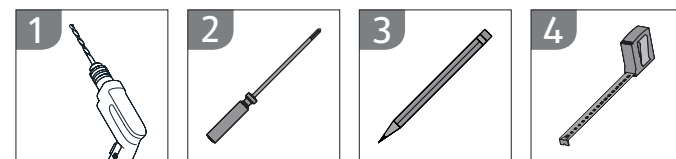

3
 JAHRE
 GARANTIE

Lieferumfang/Produktteile

Lieferumfang/ Produktteile

- 1 LED-Deckenleuchte
- 2 Dübel, 4x
- 3 Schraube, 4x
- 4 Fernbedienung
- 5 AAA/LR03 Batterien, 2x

Benötigtes Werkzeug

Montage