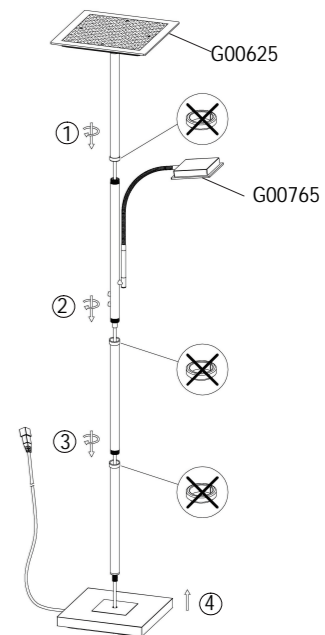

JUST LIGHT.

JUST LIGHT GmbH

Olakenweg 36 · D-59457 Werl

+49(0)2922 9721 9290

Kundenservice@neuhaus-group.de

www.just-light.info