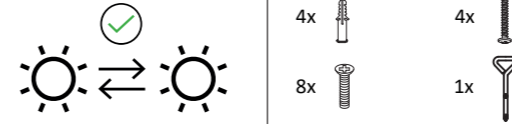

### 996366

230V / 50Hz~

4x E27 max. 60W