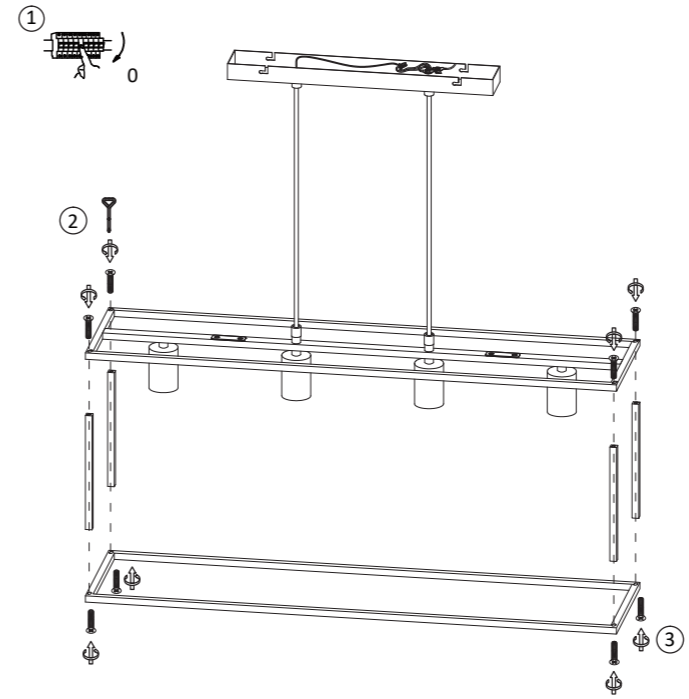

### 996366

230V / 50Hz~

4x E27 max. 60W