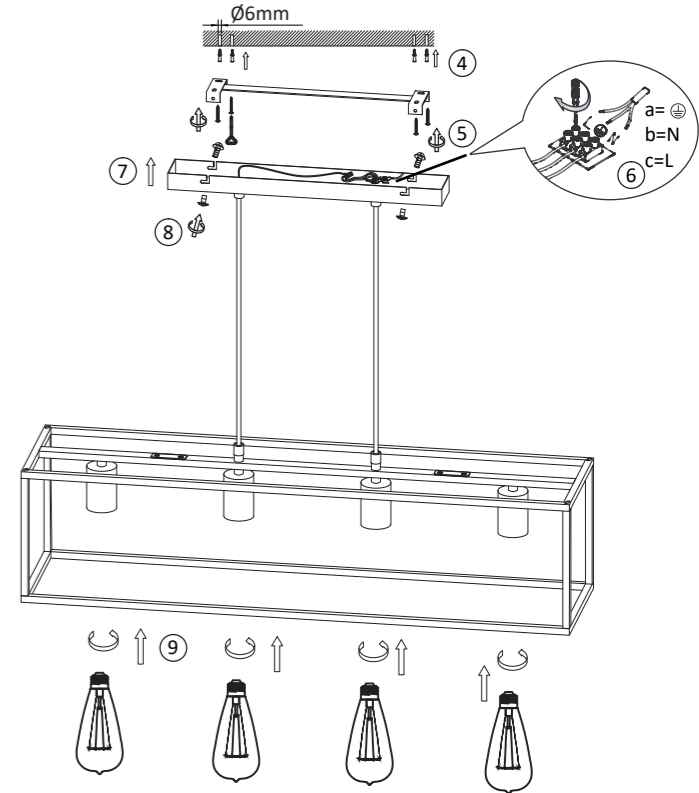

### 996366

230V / 50Hz~

4x E27 max. 60W