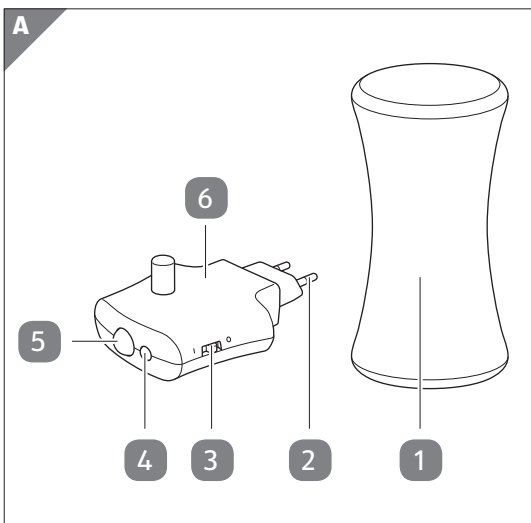

Lieferumfang

Komponenten

1. 1 Leuchte
2. 2 Netzstecker
3. 3 Ein-/Ausschalter
4. 4 Lichtsensor
5. 5 Bewegungsmelder
6. 6 Ladestation
7. 7 Strahler (Taschenlampe)
8. 8 Druckknopf
9. 9 Dauernachtlicht

Allgemeines

Bedienungsanleitung lesen und aufbewahren

Diese Bedienungsanleitung gehört zu dieser LED Orientierungsleuchte (im Folgenden nur „Produkt“ genannt). Sie enthält wichtige Informationen zur Inbetriebnahme und Handhabung.

Lesen Sie die Bedienungsanleitung, insbesondere die Sicherheitshinweise, sorgfältig durch, bevor Sie das Produkt einsetzen. Die Nichtbeachtung dieser Bedienungsanleitung kann zu schweren Verletzungen und zu Schäden am Produkt führen. Die Bedienungsanleitung basiert auf den in der Europäischen Union gültigen Normen und Regeln. Beachten Sie im Ausland auch landesspezifische Richtlinien und Gesetze.

Bewahren Sie die Bedienungsanleitung für die weitere Nutzung auf. Wenn Sie das Produkt an Dritte weitergeben, geben Sie unbedingt diese Bedienungsanleitung mit.

Bestimmungsgemäßer Gebrauch

Das Produkt ist als Orientierungsleuchte mit Bewegungsmelder und Dämmerungssensor konzipiert. Es dient ausschließlich der Orientierung und nicht der Raumbelichtung. Die Ladestation ist ausschließlich für den trockenen Innenbereich geeignet, die Leuchte ist auch für den Außenbereich geeignet. Das Produkt ist ausschließlich für den Privatgebrauch bestimmt und nicht für den gewerblichen Bereich geeignet.

Verwenden Sie das Produkt nur wie in dieser Bedienungsanleitung beschrieben. Jede andere Verwendung gilt als nicht bestimmungsgemäß und kann zu Sachschäden führen. Der Hersteller oder Händler übernimmt keine Haftung für Schäden, die durch nicht bestimmungsgemäßen oder falschen Gebrauch entstanden sind.

Zeichenerklärung

Die folgenden Symbole werden in dieser Bedienungsanleitung, auf dem Produkt oder auf der Verpackung verwendet.

Dieses Symbol gibt Ihnen nützliche Zusatzinformationen zur Handhabung oder zum Betrieb.

Konformitätserklärung (siehe Kapitel „Konformitätserklärung“): Mit diesem Symbol gekennzeichnete Produkte erfüllen alle anzuwendenden Gemeinschaftsvorschriften des Europäischen Wirtschaftsraums.

Die Ladestation darf ausschließlich in trockenen Innenräumen verwendet werden.

Gleichstromzeichen

Die Ladestation hat die Schutzklasse II.

Die Leuchte hat die Schutzklasse III.

Geschützt gegen mittelgroße feste Fremdkörper ($\varnothing \geq 12,5$ mm) und kein Schutz gegen Wassereintritt (Ladestation)

Geschützt gegen feste Fremdkörper ($\varnothing \geq 1,0$ mm) und gegen allseitiges Spritzwasser (Leuchte)

Bewegung bei Dunkelheit

Netzausfall

Das Symbol „GS“ steht für geprüfte Sicherheit. Produkte, die mit diesem Zeichen gekennzeichnet sind, entsprechen den Anforderungen des deutschen Produktsicherheitsgesetzes (ProdSG).

Sicherheit Hinweiserklärung

Die folgenden Symbole und Signalwörter werden in dieser Bedienungsanleitung verwendet.