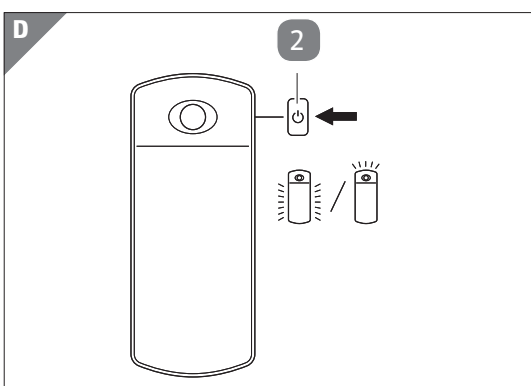

Lieferumfang

Komponenten

1. 1 Strahler (Taschenlampe)
2. 2 Ein-/Ausshalter
3. 3 Leuchte
4. 4 Metallplatte inkl. Klebeband
5. 5 Ladestation
6. 6 Netzstecker
7. 7 Nachtlcht
8. 8 Bewegungsmelder
9. 9 Lichtsensor

Allgemeines

Bedienungsanleitung lesen und aufbewahren

Diese Bedienungsanleitung gehört zu dieser LED Orientierungsleuchte (im Folgenden nur „Produkt“ genannt). Sie enthält wichtige Informationen zur Inbetriebnahme und Handhabung.

Lesen Sie die Bedienungsanleitung, insbesondere die Sicherheitshinweise, sorgfältig durch, bevor Sie das Produkt einsetzen. Die Nichtbeachtung dieser Bedienungsanleitung kann zu schweren Verletzungen und zu Schäden am Produkt führen. Die Bedienungsanleitung basiert auf den in der Europäischen Union gültigen Normen und Regeln. Beachten Sie im Ausland auch landesspezifische Richtlinien und Gesetze. Bewahren Sie die Bedienungsanleitung für die weitere Nutzung auf. Wenn Sie das Produkt an Dritte weitergeben, geben Sie unbedingt diese Bedienungsanleitung mit.

Bestimmungsgemäßer Gebrauch

Das Produkt ist als Orientierungsleuchte mit Bewegungsmelder und Dämmerungssensor konzipiert. Es dient ausschließlich der Orientierung und nicht der Raumbelichtung. Das Produkt darf nur im Innenbereich verwendet werden. Das Produkt ist ausschließlich für den Privatgebrauch bestimmt und nicht für den gewerblichen Bereich geeignet. Verwenden Sie das Produkt nur wie in dieser Bedienungsanleitung beschrieben. Jede andere Verwendung gilt als nicht bestimmungsgemäß und kann zu Sachschäden führen. Der Hersteller oder Händler übernimmt keine Haftung für Schäden, die durch nicht bestimmungsgemäßen oder falschen Gebrauch entstanden sind.

Zeichenerklärung

Die folgenden Symbole werden in dieser Bedienungsanleitung, auf dem Produkt oder auf der Verpackung verwendet.

Dieses Symbol gibt Ihnen nützliche Zusatzinformationen zur Handhabung oder zum Betrieb.

Konformitätserklärung (siehe Kapitel „Konformitätserklärung“): Mit diesem Symbol gekennzeichnete Produkte erfüllen alle anzuwendenden Gemeinschaftsvorschriften des Europäischen Wirtschaftsraums.

Die Ladestation darf ausschließlich in trockenen Innenräumen verwendet werden.

Gleichstromzeichen

Die Ladestation hat die Schutzklasse II.

Die Leuchte hat die Schutzklasse III.

Geschützt gegen mittelgroße feste Fremdkörper ($\varnothing \geq 12,5 \text{ mm}$) und kein Schutz gegen Wassereintritt (Ladestation)

Bewegung bei Dunkelheit

Netzausfall

Das Symbol „GS“ steht für geprüfte Sicherheit. Produkte, die mit diesem Zeichen gekennzeichnet sind, entsprechen den Anforderungen des deutschen Produktsicherheitsgesetzes (ProdSG).

Sicherheit Hinweiserklärung

Die folgenden Symbole und Signalwörter werden in dieser Bedienungsanleitung verwendet.

WARNUNG!