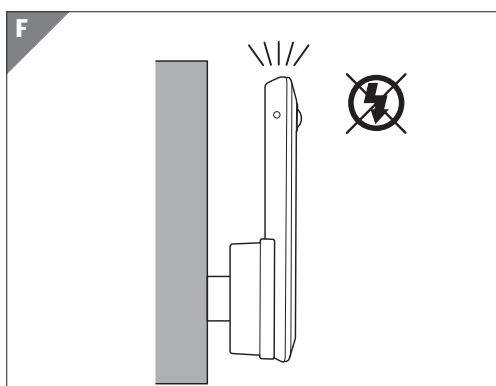

Lieferumfang

Komponenten

1. 1 Strahler (Taschenlampe)
2. 2 Ein-/Ausshalter
3. 3 Leuchte
4. 4 Metallplatte inkl. Klebeband
5. 5 Ladestation
6. 6 Netzstecker
7. 7 Nachtlcht
8. 8 Bewegungsmelder
9. 9 Lichtsensor

Allgemeines

Bedienungsanleitung lesen und aufbewahren

Diese Bedienungsanleitung gehört zu dieser LED Orientierungsleuchte (im Folgenden nur „Produkt“ genannt). Sie enthält wichtige Informationen zur Inbetriebnahme und Handhabung.

Lesen Sie die Bedienungsanleitung, insbesondere die Sicherheitshinweise, sorgfältig durch, bevor Sie das Produkt einsetzen. Die Nichtbeachtung dieser Bedienungsanleitung kann zu schweren Verletzungen und zu Schäden am Produkt führen. Die Bedienungsanleitung basiert auf den in der Europäischen Union gültigen Normen und Regeln. Beachten Sie im Ausland auch landesspezifische Richtlinien und Gesetze. Bewahren Sie die Bedienungsanleitung für die weitere Nutzung auf. Wenn Sie das Produkt an Dritte weitergeben, geben Sie unbedingt diese Bedienungsanleitung mit.

Bestimmungsgemäßer Gebrauch

Das Produkt ist als Orientierungsleuchte mit Bewegungsmelder und Dämmerungssensor konzipiert. Es dient ausschließlich der Orientierung und nicht der Raumbelichtung. Das Produkt darf nur im Innenbereich verwendet werden. Das Produkt ist ausschließlich für den Privatgebrauch bestimmt und nicht für den gewerblichen Bereich geeignet. Verwenden Sie das Produkt nur wie in dieser Bedienungsanleitung beschrieben. Jede andere Verwendung gilt als nicht bestimmungsgemäß und kann zu Sachschäden führen. Der Hersteller oder Händler übernimmt keine Haftung für Schäden, die durch nicht bestimmungsgemäßen oder falschen Gebrauch entstanden sind.

Zeichenerklärung

Die folgenden Symbole werden in dieser Bedienungsanleitung, auf dem Produkt oder auf der Verpackung verwendet.

Dieses Symbol gibt Ihnen nützliche Zusatzinformationen zur Handhabung oder zum Betrieb.

Konformitätserklärung (siehe Kapitel „Konformitätserklärung“): Mit diesem Symbol gekennzeichnete Produkte erfüllen alle anzuwendenden Gemeinschaftsvorschriften des Europäischen Wirtschaftsraums.

Die Ladestation darf ausschließlich in trockenen Innenräumen verwendet werden.

Gleichstromzeichen

Die Ladestation hat die Schutzklasse II.

Die Leuchte hat die Schutzklasse III.

Geschützt gegen mittelgroße feste Fremdkörper ($\varnothing \geq 12,5 \text{ mm}$) und kein Schutz gegen Wassereintritt (Ladestation)

Bewegung bei Dunkelheit

Netzausfall

Das Symbol „GS“ steht für geprüfte Sicherheit. Produkte, die mit diesem Zeichen gekennzeichnet sind, entsprechen den Anforderungen des deutschen Produktsicherheitsgesetzes (ProdSG).

Sicherheit Hinweiserklärung

Die folgenden Symbole und Signalwörter werden in dieser Bedienungsanleitung verwendet.

WARNUNG!