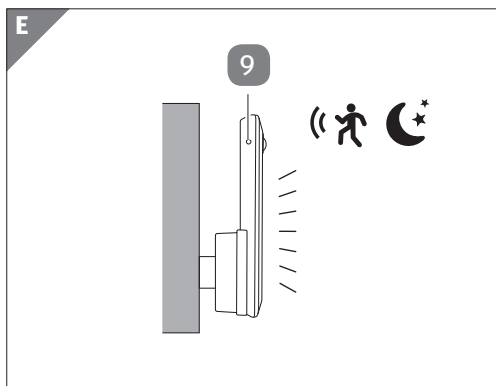

Lieferumfang

Komponenten

1. 1 Strahler (Taschenlampe)
2. 2 Ein-/Ausshalter
3. 3 Leuchte
4. 4 Metallplatte inkl. Klebeband
5. 5 Ladestation
6. 6 Netzstecker
7. 7 Nachtlcht
8. 8 Bewegungsmelder
9. 9 Lichtsensor

Allgemeines

Bedienungsanleitung lesen und aufbewahren

Diese Bedienungsanleitung gehört zu dieser LED Orientierungsleuchte (im Folgenden nur „Produkt“ genannt). Sie enthält wichtige Informationen zur Inbetriebnahme und Handhabung.

Lesen Sie die Bedienungsanleitung, insbesondere die Sicherheitshinweise, sorgfältig durch, bevor Sie das Produkt einsetzen. Die Nichtbeachtung dieser Bedienungsanleitung kann zu schweren Verletzungen und zu Schäden am Produkt führen. Die Bedienungsanleitung basiert auf den in der Europäischen Union gültigen Normen und Regeln. Beachten Sie im Ausland auch landesspezifische Richtlinien und Gesetze. Bewahren Sie die Bedienungsanleitung für die weitere Nutzung auf. Wenn Sie das Produkt an Dritte weitergeben, geben Sie unbedingt diese Bedienungsanleitung mit.

Bestimmungsgemäßer Gebrauch

Das Produkt ist als Orientierungsleuchte mit Bewegungsmelder und Dämmerungssensor konzipiert. Es dient ausschließlich der Orientierung und nicht der Raumbelichtung. Das Produkt darf nur im Innenbereich verwendet werden. Das Produkt ist ausschließlich für den Privatgebrauch bestimmt und nicht für den gewerblichen Bereich geeignet. Verwenden Sie das Produkt nur wie in dieser Bedienungsanleitung beschrieben. Jede andere Verwendung gilt als nicht bestimmungsgemäß und kann zu Sachschäden führen. Der Hersteller oder Händler übernimmt keine Haftung für Schäden, die durch nicht bestimmungsgemäßen oder falschen Gebrauch entstanden sind.

Zeichenerklärung

Die folgenden Symbole werden in dieser Bedienungsanleitung, auf dem Produkt oder auf der Verpackung verwendet.

Dieses Symbol gibt Ihnen nützliche Zusatzinformationen zur Handhabung oder zum Betrieb.

Konformitätserklärung (siehe Kapitel „Konformitätserklärung“): Mit diesem Symbol gekennzeichnete Produkte erfüllen alle anzuwendenden Gemeinschaftsvorschriften des Europäischen Wirtschaftsraums.

Die Ladestation darf ausschließlich in trockenen Innenräumen verwendet werden.

Gleichstromzeichen

Die Ladestation hat die Schutzklasse II.

Die Leuchte hat die Schutzklasse III.

Geschützt gegen mittelgroße feste Fremdkörper ($\varnothing \geq 12,5 \text{ mm}$) und kein Schutz gegen Wassereintritt (Ladestation)

Bewegung bei Dunkelheit

Netzausfall

Das Symbol „GS“ steht für geprüfte Sicherheit. Produkte, die mit diesem Zeichen gekennzeichnet sind, entsprechen den Anforderungen des deutschen Produktsicherheitsgesetzes (ProdSG).

Sicherheit Hinweiserklärung

Die folgenden Symbole und Signalwörter werden in dieser Bedienungsanleitung verwendet.

WARNUNG!