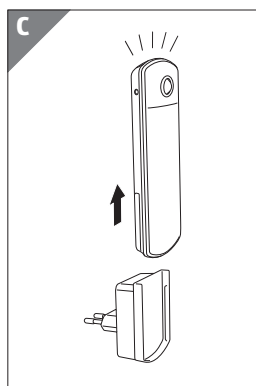

Lieferumfang

Komponenten

1. 1 Strahler (Taschenlampe)
2. 2 Ein-/Ausshalter
3. 3 Leuchte
4. 4 Metallplatte inkl. Klebeband
5. 5 Ladestation
6. 6 Netzstecker
7. 7 Nachtlcht
8. 8 Bewegungsmelder
9. 9 Lichtsensor

Allgemeines

Bedienungsanleitung lesen und aufbewahren

Diese Bedienungsanleitung gehört zu dieser LED Orientierungsleuchte (im Folgenden nur „Produkt“ genannt). Sie enthält wichtige Informationen zur Inbetriebnahme und Handhabung.

Lesen Sie die Bedienungsanleitung, insbesondere die Sicherheitshinweise, sorgfältig durch, bevor Sie das Produkt einsetzen. Die Nichtbeachtung dieser Bedienungsanleitung kann zu schweren Verletzungen und zu Schäden am Produkt führen. Die Bedienungsanleitung basiert auf den in der Europäischen Union gültigen Normen und Regeln. Beachten Sie im Ausland auch landesspezifische Richtlinien und Gesetze. Bewahren Sie die Bedienungsanleitung für die weitere Nutzung auf. Wenn Sie das Produkt an Dritte weitergeben, geben Sie unbedingt diese Bedienungsanleitung mit.

Bestimmungsgemäßer Gebrauch

Das Produkt ist als Orientierungsleuchte mit Bewegungsmelder und Dämmerungssensor konzipiert. Es dient ausschließlich der Orientierung und nicht der Raumbelichtung. Das Produkt darf nur im Innenbereich verwendet werden. Das Produkt ist ausschließlich für den Privatgebrauch bestimmt und nicht für den gewerblichen Bereich geeignet. Verwenden Sie das Produkt nur wie in dieser Bedienungsanleitung beschrieben. Jede andere Verwendung gilt als nicht bestimmungsgemäß und kann zu Sachschäden führen. Der Hersteller oder Händler übernimmt keine Haftung für Schäden, die durch nicht bestimmungsgemäßen oder falschen Gebrauch entstanden sind.

Zeichenerklärung

Die folgenden Symbole werden in dieser Bedienungsanleitung, auf dem Produkt oder auf der Verpackung verwendet.

Dieses Symbol gibt Ihnen nützliche Zusatzinformationen zur Handhabung oder zum Betrieb.

Konformitätserklärung (siehe Kapitel „Konformitätserklärung“): Mit diesem Symbol gekennzeichnete Produkte erfüllen alle anzuwendenden Gemeinschaftsvorschriften des Europäischen Wirtschaftsraums.

Die Ladestation darf ausschließlich in trockenen Innenräumen verwendet werden.

Gleichstromzeichen

Die Ladestation hat die Schutzklasse II.

Die Leuchte hat die Schutzklasse III.

Geschützt gegen mittelgroße feste Fremdkörper ($\varnothing \geq 12,5 \text{ mm}$) und kein Schutz gegen Wassereintritt (Ladestation)

Bewegung bei Dunkelheit

Netzausfall

Das Symbol „GS“ steht für geprüfte Sicherheit. Produkte, die mit diesem Zeichen gekennzeichnet sind, entsprechen den Anforderungen des deutschen Produktsicherheitsgesetzes (ProdSG).

Sicherheit Hinweiserklärung

Die folgenden Symbole und Signalwörter werden in dieser Bedienungsanleitung verwendet.

WARNUNG!