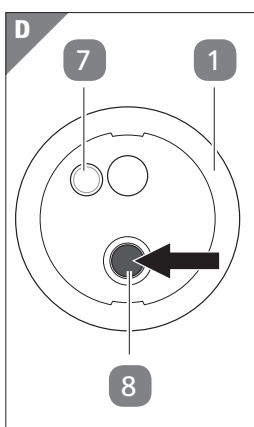

10/2024

3
JAHRE
GARANTIE

Lieferumfang

Komponenten

- 1 Leuchte
- 2 Netzstecker
- 3 Ein-/Ausschalter
- 4 Lichtsensor
- 5 Bewegungsmelder
- 6 Ladestation
- 7 Strahler (Taschenlampe)
- 8 Druckknopf
- 9 Dauernachtlicht