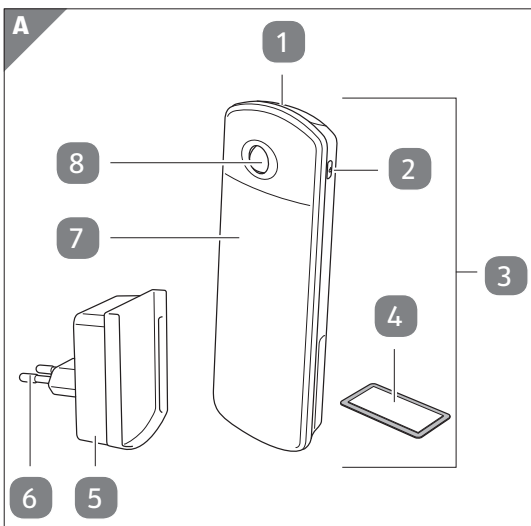

Lieferumfang

Komponenten

1. 1 Strahler (Taschenlampe)
2. 2 Ein-/Ausshalter
3. 3 Leuchte
4. 4 Metallplatte inkl. Klebeband
5. 5 Ladestation
6. 6 Netzstecker
7. 7 Nachtlcht
8. 8 Bewegungsmelder
9. 9 Lichtsensor

Allgemeines

Bedienungsanleitung lesen und aufbewahren

Diese Bedienungsanleitung gehört zu dieser LED Orientierungsleuchte (im Folgenden nur „Produkt“ genannt). Sie enthält wichtige Informationen zur Inbetriebnahme und Handhabung.

Lesen Sie die Bedienungsanleitung, insbesondere die Sicherheitshinweise, sorgfältig durch, bevor Sie das Produkt einsetzen. Die Nichtbeachtung dieser Bedienungsanleitung kann zu schweren Verletzungen und zu Schäden am Produkt führen. Die Bedienungsanleitung basiert auf den in der Europäischen Union gültigen Normen und Regeln. Beachten Sie im Ausland auch landesspezifische Richtlinien und Gesetze. Bewahren Sie die Bedienungsanleitung für die weitere Nutzung auf. Wenn Sie das Produkt an Dritte weitergeben, geben Sie unbedingt diese Bedienungsanleitung mit.

Bestimmungsgemäßer Gebrauch

Das Produkt ist als Orientierungsleuchte mit Bewegungsmelder und Dämmerungssensor konzipiert. Es dient ausschließlich der Orientierung und nicht der Raumbelichtung. Das Produkt darf nur im Innenbereich verwendet werden. Das Produkt ist ausschließlich für den Privatgebrauch bestimmt und nicht für den gewerblichen Bereich geeignet. Verwenden Sie das Produkt nur wie in dieser Bedienungsanleitung beschrieben. Jede andere Verwendung gilt als nicht bestimmungsgemäß und kann zu Sachschäden führen. Der Hersteller oder Händler übernimmt keine Haftung für Schäden, die durch nicht bestimmungsgemäßen oder falschen Gebrauch entstanden sind.

Zeichenerklärung

Die folgenden Symbole werden in dieser Bedienungsanleitung, auf dem Produkt oder auf der Verpackung verwendet.

Dieses Symbol gibt Ihnen nützliche Zusatzinformationen zur Handhabung oder zum Betrieb.

Konformitätserklärung (siehe Kapitel „Konformitätserklärung“): Mit diesem Symbol gekennzeichnete Produkte erfüllen alle anzuwendenden Gemeinschaftsvorschriften des Europäischen Wirtschaftsraums.

Die Ladestation darf ausschließlich in trockenen Innenräumen verwendet werden.

Gleichstromzeichen

Die Ladestation hat die Schutzklasse II.

Die Leuchte hat die Schutzklasse III.

Geschützt gegen mittelgroße feste Fremdkörper ($\varnothing \geq 12,5 \text{ mm}$) und kein Schutz gegen Wassereintritt (Ladestation)

Bewegung bei Dunkelheit

Netzausfall

Das Symbol „GS“ steht für geprüfte Sicherheit. Produkte, die mit diesem Zeichen gekennzeichnet sind, entsprechen den Anforderungen des deutschen Produktsicherheitsgesetzes (ProdSG).

Sicherheit Hinweiserklärung

Die folgenden Symbole und Signalwörter werden in dieser Bedienungsanleitung verwendet.

WARNUNG!