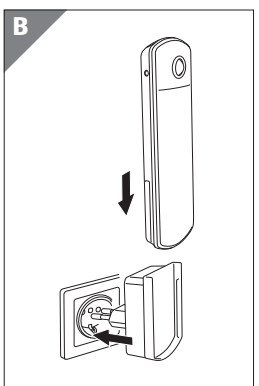

Lieferumfang

Komponenten

1. 1 Strahler (Taschenlampe)
2. 2 Ein-/Ausshalter
3. 3 Leuchte
4. 4 Metallplatte inkl. Klebeband
5. 5 Ladestation
6. 6 Netzstecker
7. 7 Nachtlcht
8. 8 Bewegungsmelder
9. 9 Lichtsensor

Allgemeines

Bedienungsanleitung lesen und aufbewahren

Diese Bedienungsanleitung gehört zu dieser LED Orientierungsleuchte (im Folgenden nur „Produkt“ genannt). Sie enthält wichtige Informationen zur Inbetriebnahme und Handhabung.

Lesen Sie die Bedienungsanleitung, insbesondere die Sicherheitshinweise, sorgfältig durch, bevor Sie das Produkt einsetzen. Die Nichtbeachtung dieser Bedienungsanleitung kann zu schweren Verletzungen und zu Schäden am Produkt führen. Die Bedienungsanleitung basiert auf den in der Europäischen Union gültigen Normen und Regeln. Beachten Sie im Ausland auch landesspezifische Richtlinien und Gesetze. Bewahren Sie die Bedienungsanleitung für die weitere Nutzung auf. Wenn Sie das Produkt an Dritte weitergeben, geben Sie unbedingt diese Bedienungsanleitung mit.

Bestimmungsgemäßer Gebrauch

Das Produkt ist als Orientierungsleuchte mit Bewegungsmelder und Dämmerungssensor konzipiert. Es dient ausschließlich der Orientierung und nicht der Raumbelichtung. Das Produkt darf nur im Innenbereich verwendet werden. Das Produkt ist ausschließlich für den Privatgebrauch bestimmt und nicht für den gewerblichen Bereich geeignet. Verwenden Sie das Produkt nur wie in dieser Bedienungsanleitung beschrieben. Jede andere Verwendung gilt als nicht bestimmungsgemäß und kann zu Sachschäden führen. Der Hersteller oder Händler übernimmt keine Haftung für Schäden, die durch nicht bestimmungsgemäßen oder falschen Gebrauch entstanden sind.

Zeichenerklärung

Die folgenden Symbole werden in dieser Bedienungsanleitung, auf dem Produkt oder auf der Verpackung verwendet.

Dieses Symbol gibt Ihnen nützliche Zusatzinformationen zur Handhabung oder zum Betrieb.

Konformitätserklärung (siehe Kapitel „Konformitätserklärung“): Mit diesem Symbol gekennzeichnete Produkte erfüllen alle anzuwendenden Gemeinschaftsvorschriften des Europäischen Wirtschaftsraums.

Die Ladestation darf ausschließlich in trockenen Innenräumen verwendet werden.

Gleichstromzeichen

Die Ladestation hat die Schutzklasse II.

Die Leuchte hat die Schutzklasse III.

Geschützt gegen mittelgroße feste Fremdkörper ($\varnothing \geq 12,5 \text{ mm}$) und kein Schutz gegen Wassereintritt (Ladestation)

Bewegung bei Dunkelheit

Netzausfall

Das Symbol „GS“ steht für geprüfte Sicherheit. Produkte, die mit diesem Zeichen gekennzeichnet sind, entsprechen den Anforderungen des deutschen Produktsicherheitsgesetzes (ProdSG).

Sicherheit Hinweiserklärung

Die folgenden Symbole und Signalwörter werden in dieser Bedienungsanleitung verwendet.

WARNUNG!