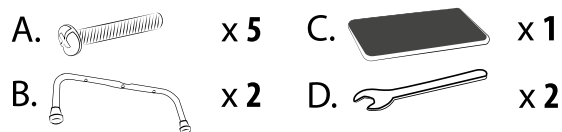

DE - Trittstufe, chrom  
 EN - Step Stool, Chrome  
 FR - Marchepied en acier chromé  
 NL - Opstap, chorm  
 IT - Predellino gradino  
 ES - Banqueta escalón  
 CZ - Stupínek, chromový

PL - Schodki 1-stopniowe  
 SK - Stupienok, chróm  
 SV - Steg, krom  
 FI - Askel, kromi  
 NO - Trinn, krom  
 RU - Ступенька, хром  
 DK - Trin, krom  
 HU - Lépcső, króm  
 RO - Pas, cromat