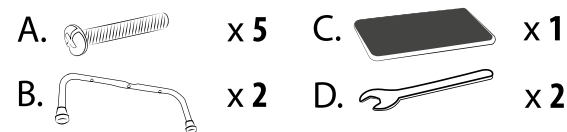

EN 14183

MFD 2018-10

113311 Made in Taiwan

GHZ Matra AG, Max-Volmer-Str. 14, 40724 Hilden (Germany)  
 service@ghz-matra.de

DE - Trittstufe, chrom  
 EN - Step Stool, Chrome  
 FR - Marchepied en acier chromé  
 NL - Opstap, chorm  
 IT - Predellino gradino  
 ES - Banqueta escalón  
 CZ - Stupínek, chromový

PL - Schodki 1-stopniowe  
 SK - Stupienok, chróm  
 SV - Steg, krom  
 FI - Askel, kromi  
 NO - Trinn, krom  
 RU - Ступенька, хром  
 DK - Trin, krom  
 HU - Lépcső, króm  
 RO - Pas, cromat

EN 14183