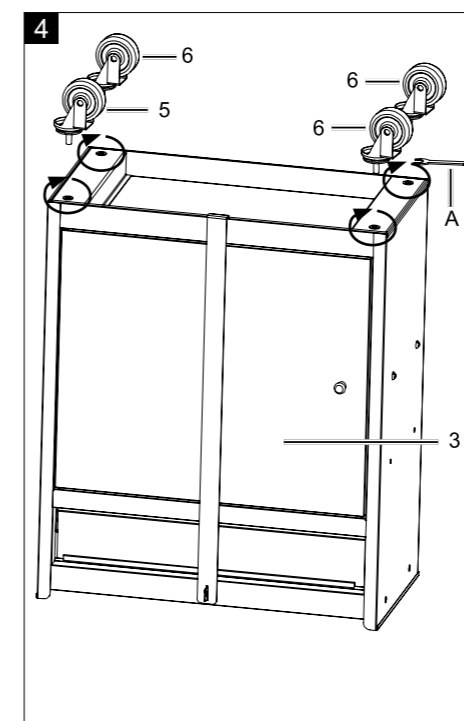

Werkstattwagen

Art.-Nr. M28266

- 1 - Werkzeugbox (1 x)
- 2 - Anti-Rutschmatte (1 x)
- 3 - Werkstattwagen (1 x)
- 4 - Türknauf (1 x)
- 5 - Bremsrolle (1 x)
- 6 - Bockrolle (3 x)
- 7 - Verschlussbügel (1 x)
- 8 - Einlegeboden (1 x)
- 9 - Ablagefach (1 x)
- 10 - Verschlussbügel für Werkzeugbox (1 x)

- A - Montageschlüssel (1 x)
- B - Schraube M6 (7 x)
- C - U-Scheibe M6 (5 x)
- D - Sechskantmutter M6 (5 x)
- E - Schraube M4 (1 x)
- F - Metallschutzecken (2 x)
- G - U-Scheibe M6 (2 x)