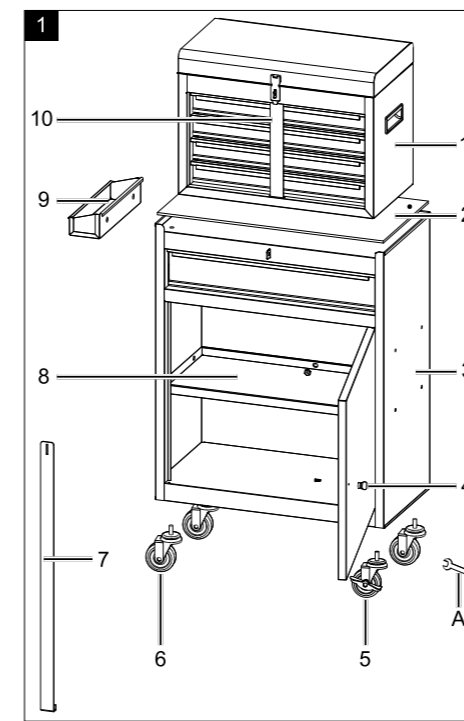

Werkstattwagen

Art.-Nr. M28266

- 1 - Werkzeugbox (1 x)
- 2 - Anti-Rutschmatte (1 x)
- 3 - Werkstattwagen (1 x)
- 4 - Türknauf (1 x)
- 5 - Bremsrolle (1 x)
- 6 - Bockrolle (3 x)
- 7 - Verschlussbügel (1 x)
- 8 - Einlegeboden (1 x)
- 9 - Ablagefach (1 x)
- 10 - Verschlussbügel für Werkzeugbox (1 x)

- A - Montageschlüssel (1 x)
- B - Schraube M6 (7 x)
- C - U-Scheibe M6 (5 x)
- D - Sechskantmutter M6 (5 x)
- E - Schraube M4 (1 x)
- F - Metallschutzecken (2 x)
- G - U-Scheibe M6 (2 x)