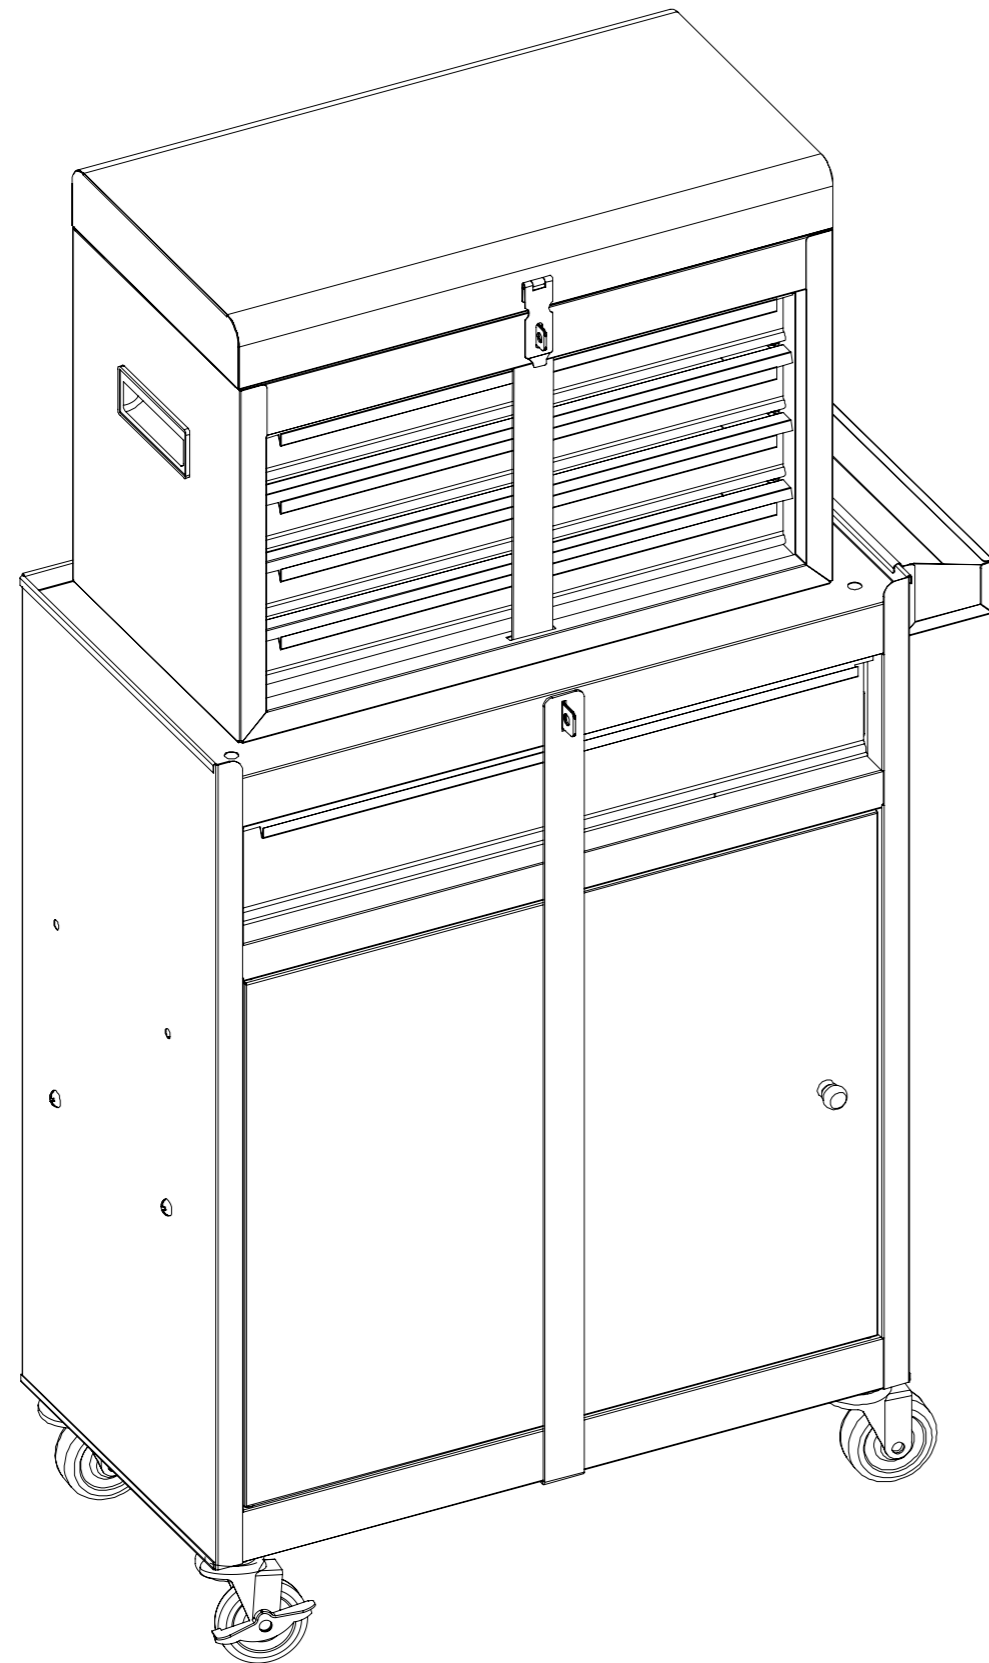

Werkstattwagen

Art.-Nr. M28266

- 1 - Werkzeugbox (1 x)
- 2 - Anti-Rutschmatte (1 x)
- 3 - Werkstattwagen (1 x)
- 4 - Türknauf (1 x)
- 5 - Bremsrolle (1 x)
- 6 - Bockrolle (3 x)
- 7 - Verschlussbügel (1 x)
- 8 - Einlegeboden (1 x)
- 9 - Ablagefach (1 x)
- 10 - Verschlussbügel für Werkzeugbox (1 x)