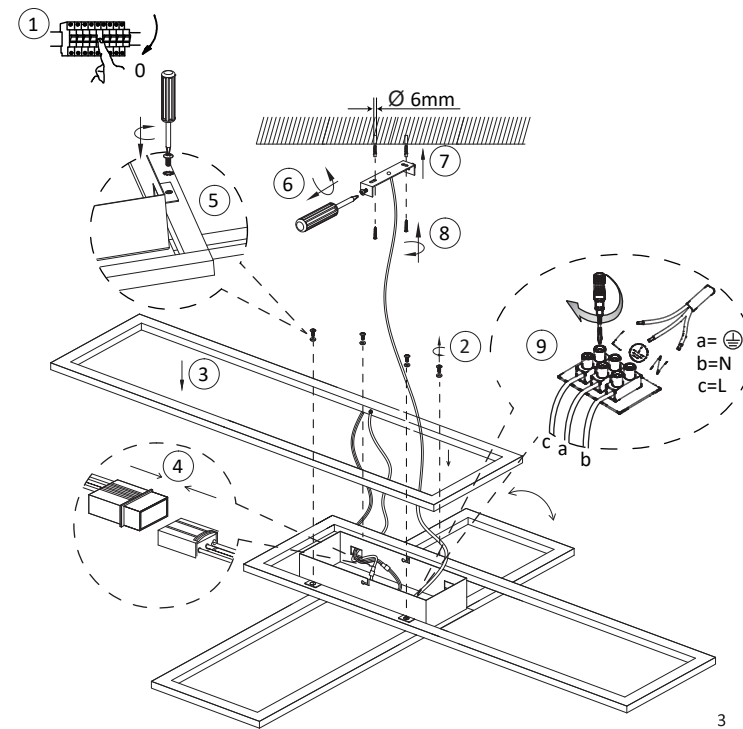

JUST LIGHT.

JUST LIGHT GmbH

Olakenweg 36 · D-59457 Werl

+49(0)2922 9721 9290

Kundenservice@neuhaus-group.de

www.just-light.info

901598 - MINA

DE

DE Dieses Produkt enthält eine Lichtquelle der Energieeffizienzklasse <E>.

GB This product contains a light source of energy efficiency class <E>.

FR Ce produit comprend une source de lumière de classe d'efficacité énergétique <E>

ES Este producto contiene una fuente de luz de la clase de eficiencia energética <E>.

HR Ovaj proizvod sadrži izvor svjetlosti energetskog razreda <E>.

HU Ez a termék <E> energiahatékonysági osztályba tartozó fényforrást tartalmaz.

IT Questo prodotto contiene una sorgente luminosa della classe di efficienza energetica <E>.

NL Dit product bevat een lichtbron van energie-efficiëntieklasse <E>.

GB

FR

ES

HR

HU

IT

NL

LED 45 W

5.500 lm

50 W

3.000 lm

t 20.000 h

T_K 2.700 - 5.000 K

15.000 x

< 0,5 s

901598

230V / 50Hz~

LED 1x LED-Board 360V DC/45 W