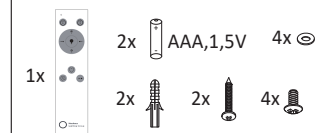

901598

230V / 50Hz~

LED 1x LED-Board 360V DC/45 W