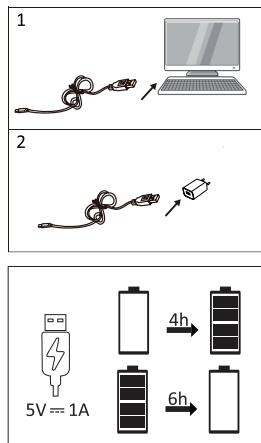

JUST LIGHT.

JUST LIGHT GmbH

Olakenweg 36 · D-59457 Werl

+49(0)2922 9721 9290

Kundenservice@neuhaus-group.de

www.just-light.info

Rotes Licht: Aufladen
Grünes Licht: Voll aufgeladen

Red light: Charging
Green light: Fully charged