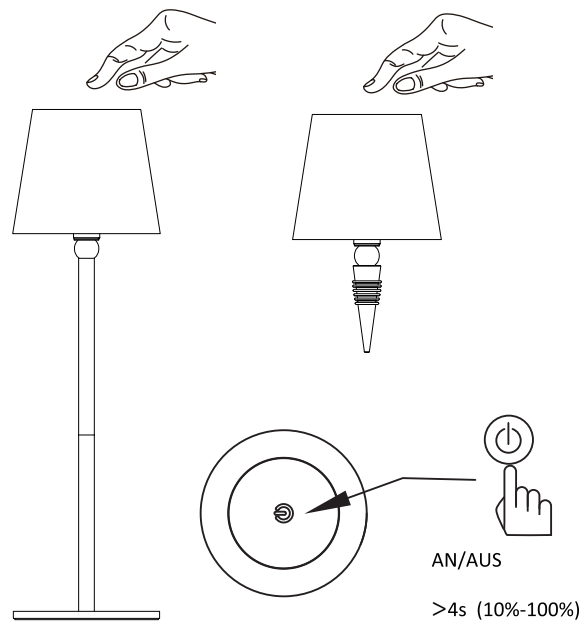

JUST LIGHT.

JUST LIGHT GmbH

Olakenweg 36 · D-59457 Werl

+49(0)2922 9721 9290

Kundenservice@neuhaus-group.de

www.just-light.info

Rotes Licht: Aufladen
Grünes Licht: Voll aufgeladen

Red light: Charging
Green light: Fully charged