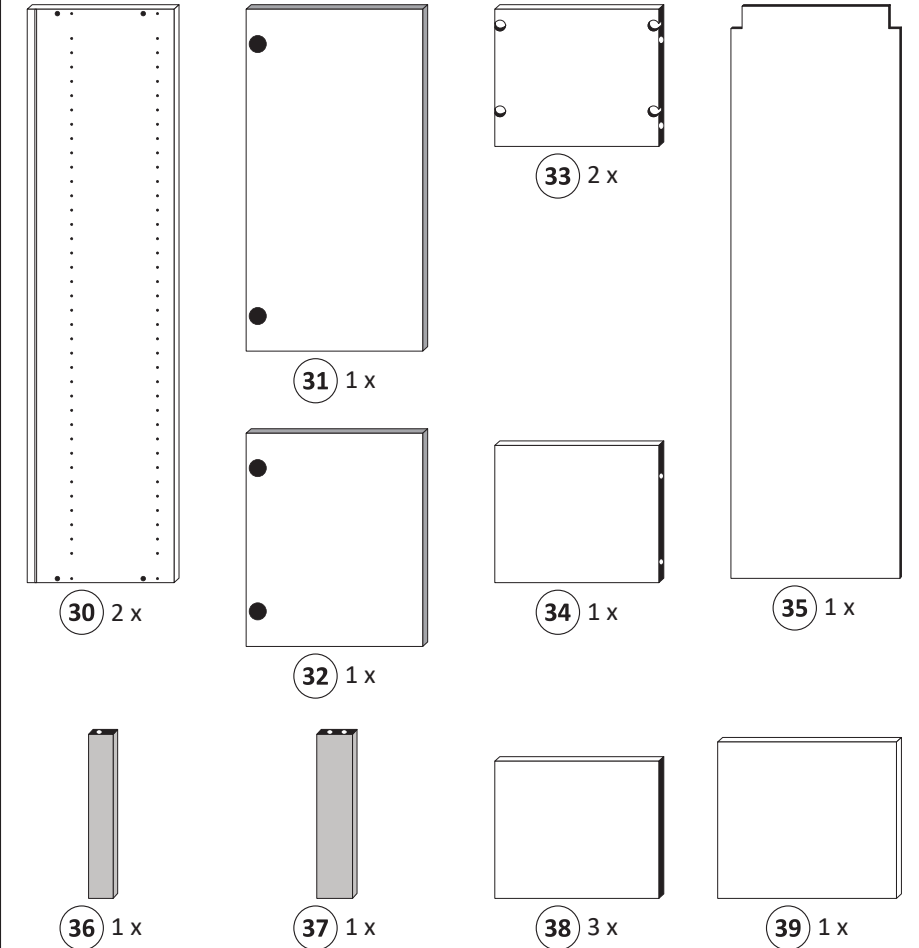

www.till-hilft.de

Pflegehinweise

89931.330

88130.535

1 8 x 2802	2 8 x 2801	gedämpft 3 2 x 1504	ungedämpft 4 2 x 1505	5 4 x 1613
6 5 x 25 10 x 2860	7 8 x 30 8 x 2861	8 4 x 27 2 x 2829	9 5/5 x 16 12 x 2821	10 4 x 30 4 x 2812
11 5,8 x 55 2 x 2840	12 8 x 30 2 x 2842	13 2 x 2843	14 4 x 2865	15 3,5 x 15 10 x 2804
16 25 x 2862	17 Leim 1 x 2863	18 4 x 9 4 x 5 x 30 4 x 2 x		

1

1 8 x 2802	5 4 x 1613	9 5/5 x 16 12 x 2821	10 4 x 30 4 x 2812	13 2 x 2843
----------------------	----------------------	-----------------------------------	---------------------------------	-----------------------