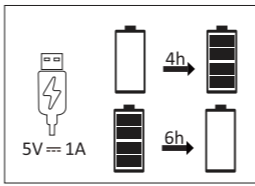

ON/OFF
>4s (10%-100%)

Rotes Licht: Aufladen
Grünes Licht: Voll aufgeladen

Red light: Charging
Green light: Fully charged