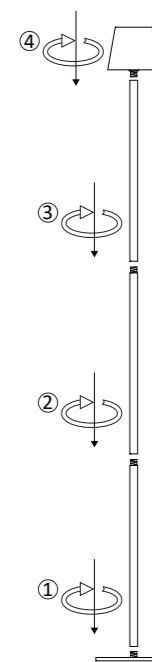

JUST LIGHT.

900312/900310/900311 - BURIA

DE

DE Dieses Produkt enthält eine Lichtquelle der Energieeffizienzklasse <E>.

GB This product contains a light source of energy efficiency class <E>.

FR Ce produit comprend une source de lumière de classe d'efficacité énergétique <E>

ES Este producto contiene una fuente de luz de la clase de eficiencia energética <E>.

HR Ovaj proizvod sadrži izvor svjetlosti energetskeg razreda <x>.

HU Ez a termék <E> energiahatékonysági osztályba tartozó fényforrást tartalmaz.

IT Questo prodotto contiene una sorgente luminosa della classe di efficienza energetica <E>.

NL Dit product bevat een lichtbron van energie-efficiëntieklasse <E>.

GB

FR

ES

HR

HU

IT

NL

LED

2,5 W

320 lm

2,5 W

220 lm

t

25.000 h

T_K

3.000 K

15.000 x

< 0,5 s

900312/900310/900311

3,7V/2600mAh

LED 1x LED-Board 5V DC/2,5W

1x

Type C

JUST LIGHT.

JUST LIGHT GmbH

Olakenweg 36 · D-59457 Werl

+49(0)2922 9721 9290

Kundenservice@neuhaus-group.de

www.just-light.info