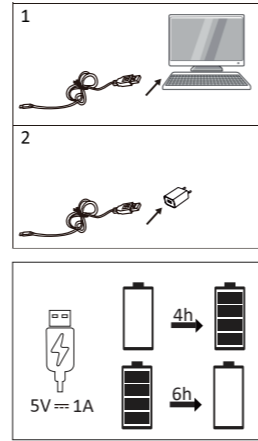

1x

Type C

AN/AUS

>4s (10%-100%)

ON/OFF

>4s (10%-100%)

Rotes Licht: Aufladen

Grünes Licht: Voll aufgeladen