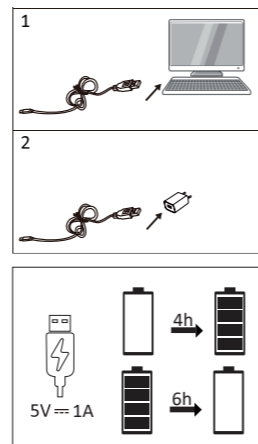

AN/AUS

>4s (10%-100%)

ON/OFF

>4s (10%-100%)

Rotes Licht: Aufladen

Grünes Licht: Voll aufgeladen

Red light: Charging

Green light: Fully charged