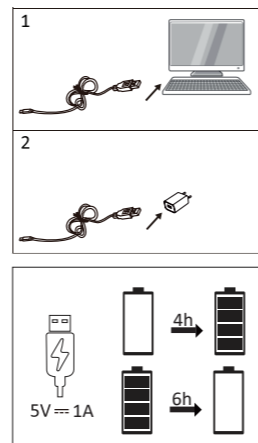

>4s (10%-100%)

ON/OFF

>4s (10%-100%)

Rotes Licht: Aufladen

Grünes Licht: Voll aufgeladen

Red light: Charging

Green light: Fully charged