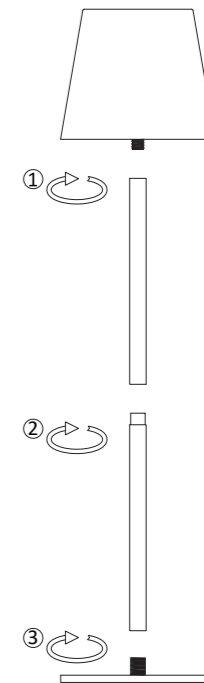

999994 - BURIA

JUST LIGHT.

JUST LIGHT GmbH

Olakenweg 36 · D-59457 Werl

☎ +49(0)2922 9721 9290

✉ Kundenservice@neuhaus-group.de

www.just-light.info

DE

DE Dieses Produkt enthält eine Lichtquelle der Energieeffizienzklasse <E>.

GB This product contains a light source of energy efficiency class <E>.

FR Ce produit comprend une source de lumière de classe d'efficacité énergétique <E>

ES Este producto contiene una fuente de luz de la clase de eficiencia energética <E>.

HR Ovaj proizvod sadrži izvor svjetlosti energetskog razreda <E>.

HU Ez a termék <E> energiahatékonysági osztályba tartozó fényforrást tartalmaz.

IT Questo prodotto contiene una sorgente luminosa della classe di efficienza energetica <E>.

NL Dit product bevat een lichtbron van energie-efficiëntieklasse <E>.

GB

FR

ES

HR

HU

IT

NL

LED

2,5 W

320 lm

2,5 W

220 lm

t 25.000 h

T_K 3.000 K

☞ 15.000 x

💡 → < 0,5 s

999994

🔋 3.7V/2600mAh

LED 1x LED-Board 5V DC/2,5 W

1x

Type C