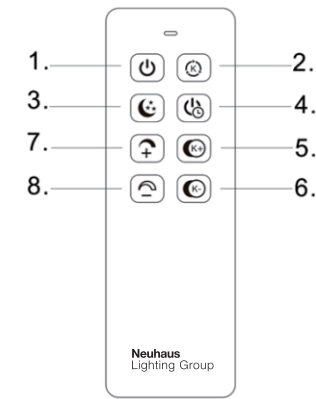

LED 13 W
1.560 lm
42 W
2.500 lm
t 20.000 h
T_K 2.700 - 5.000 K
15.000 x
<0,5 s

997059

230V / 50Hz~

LED 3x LED-Board 24V DC/13W

2x AAA, 1,5V

1x

4x

4x

DE

Anleitung für die Fernbedienung

1. Ein / Aus
2. Farbtemperatur ändern
3. Nachtlicht (gelb 5%)
4. Leuchte nach 1 Minute ausschalten
5. Erhöhen der Farbtemperatur
6. Reduzieren der Farbtemperatur
7. Hochdimmen der Helligkeit
Kurzes Drücken: maximale Helligkeit (max. 100%)
8. Reduzieren der Helligkeit
Kurzes Drücken: minimale Helligkeit (min. 5%)