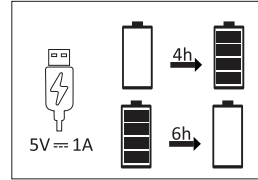

ON/OFF

>4s (10%-100%)

Rotes Licht: Aufladen

Grünes Licht: Voll aufgeladen

Red light: Charging

Green light: Fully charged