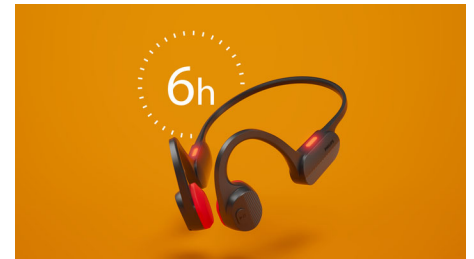

6 Stunden Wiedergabezeit

Aufsetzen und weitermachen. Mit einer Wiedergabezeit von 6 Stunden mit einer einzigen Akkuladung sind diese Open-Ear-Kopfhörer mit Knochenschall-Übertragung gut für mehrere Workouts geeignet. Eine vollständige Aufladung dauert nur 2 Stunden. Mit einer schnellen 15-minütigen Ladung erhalten Sie eine zusätzliche Stunde Wiedergabezeit.

Philips Headphones App

Mit der Philips Headphones App können Sie die LED-Lichter und die Musik, die Sie hören, steuern. Sie können zwischen voreingestellten Hörstilen wählen oder den Equalizer verwenden, um den Klang an Ihr Workout anzupassen.