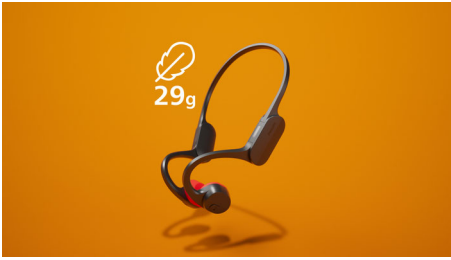

Philips
Kabellose Open-Ear-
Sportkopfhörer

Open-Ear

Knochenleitung
Klarere Gespräche unterwegs
LED-Sicherheitsleuchten

TAA5608BK

Fester Sitz im Ohr bei jeder Bewegung

Mit den kabellosen Kopfhörern, die nicht verrutschen, egal wie Sie sich bewegen, können Sie mit jedem Rhythmus mitgehen! Diese Open-Ear-Sportkopfhörer sind super leicht, super bequem und robust. Außerdem hören Sie alles, was um Sie herum geschieht.

Für Ihr aktives Leben

- Bleiben Sie sichtbar. Mit LED-Sicherheitsleuchten
- Genießen Sie Musik draußen. Wasserdicht gemäß IPX5
- Bessere Konnektivität. Bluetooth der nächsten Generation

Jederzeit einsatzbereit. Für Sie.

Open-Ear

Laufen, springen, fahren! Diese Open-Ear-Kopfhörer fallen nicht ab, wenn Sie sich bewegen. Der Nackenbügel umschließt den Hinterkopf und legt sich über die Ohren, sodass sie angenehm zu tragen sind und fest sitzen: Sie bewegen sich nicht, auch wenn Sie es darauf anlegen. Außerdem sind sie so leicht, dass sie kaum spürbar sind.