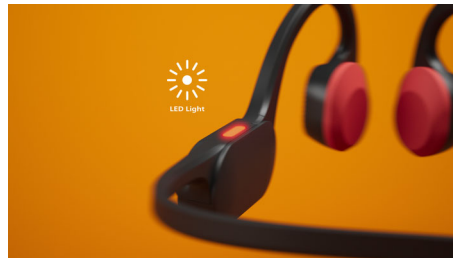

Open-Ear

Laufen, springen, fahren! Diese Open-Ear-Kopfhörer fallen nicht ab, wenn Sie sich bewegen. Der Nackenbügel umschließt den Hinterkopf und legt sich über die Ohren, sodass sie angenehm zu tragen sind und fest sitzen: Sie bewegen sich nicht, auch wenn Sie es darauf anlegen. Außerdem sind sie so leicht, dass sie kaum spürbar sind.

Knochenleitung

Durch die Knochenleitungstechnologie wird der Ton über die Schädelknochen weitergeleitet, sodass Sie weder Earbuds im Ohr noch Kopfhörer auf den Ohren tragen müssen. Stattdessen wird der Ton von Ihren Wangenknochen direkt zum Innenohr übertragen und die Musik gelangt auf magische Weise in Ihren Kopf!

Klarere Gespräche unterwegs

Während Sie telefonieren, nehmen Beamforming-Mikrofone den Klang Ihrer Stimme genau auf, während ein KI-Algorithmus die Störgeräusche aus Ihrer Umgebung entfernt. Die Person, mit der Sie sprechen, hört nur Ihre Stimme und nicht den Verkehr oder andere Gespräche von Personen, die neben Ihnen stehen!

LED-Sicherheitsleuchten

Nachts laufen, in der Abenddämmerung auf einem Bergpfad wandern oder im Wald Rad fahren – LEDs am Bügel machen Sie auch in dunklen Umgebungen sichtbar. Sie können die LEDs über die Philips Headphones App oder den Ein-/Aus-Schalter am Bügel steuern.