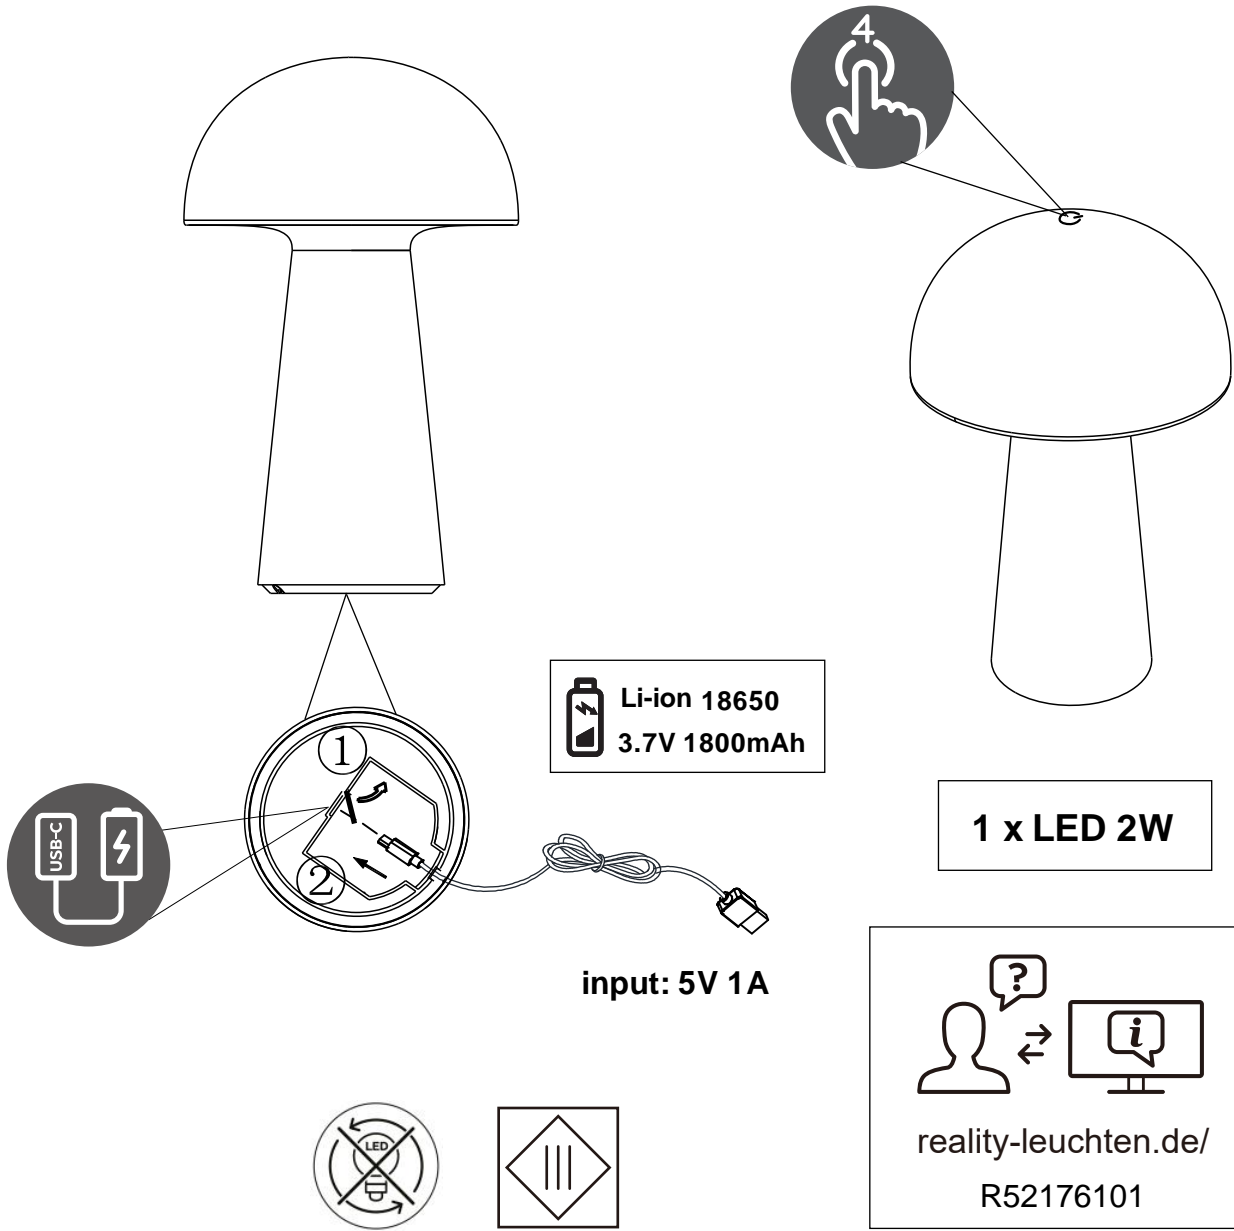

(BA) POZOR!

Prije početka montaže molimo pažljivo pročitajte sigurnosne upute!

(LT) DĖMESIO!

Norėdami saugiai ir teisingai sumontuoti šviestuv vadovaukitės šia instrukcija!

(ET) HOIATUS!

Enne monteerimist lugege ohutusjuhised tähelepanelikult läbi!

(DA) OBS!

Læs sikkerhedsinformationen nøje, før du monterer produktet!

(NO) ADVARSEL!

Les sikkerhetsinformasjonen nøye før du monterer produktet!

(LV) UZMANĪBU!

Pirms montāžas uzmanīgi izlasiet drošības norādījumus!

(SR) UPOZORENJE!

Prije početka montaže, pažljivo pročitajte sigurnosne upute!

(UK) ПОПЕРЕДЖЕННЯ!

Перед розбиранням, будь ласка, уважно прочитайте інструкції з техніки безпеки!

-20°C-45°C

≥ 3.5 h

≤ 6 h
ON

IP20
OPEN