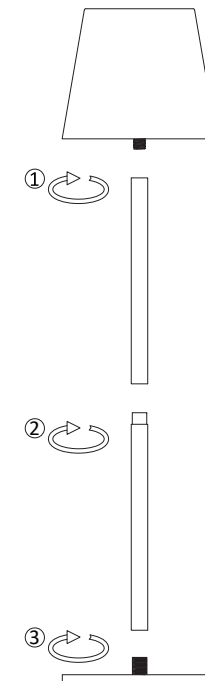

15.000 x

< 0,5 s

999229/999534/
999535

3.7V/5200mAh

LED 1x LED-Board 5V DC/3W

1x

Type C

Rotes Licht: Aufladen
Grünes Licht: Voll aufgeladen