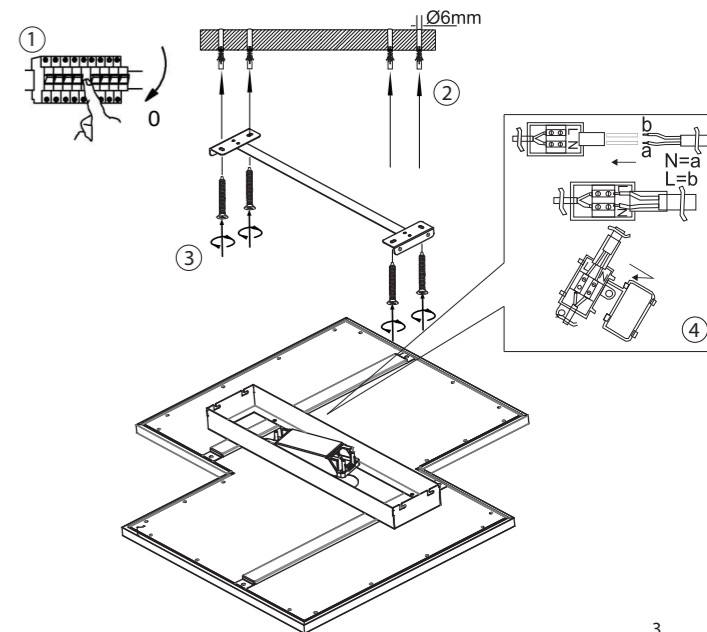

HU

Ez a termék <E> energiahatékonysági osztályba tartozó fényforrások tartalmaz.

IT

Questo prodotto contiene sorgenti luminose della classe di efficienza energetica <E>.

LV

Šis produkts yra su šviesos šaltiniai, kurio energinio efektyvumo klasē yra <E>.

NL

Šis izstrādājums satur gaismas avoti, kas atbilst energoefektivitātes klasei <E>.

NO

Dit product bevat lichtbronnen van energie-efficiëntieklasse <E>.

PL

Produkt ten zawiera źródła światła o klasie efektywności energetycznej <E>.

PT

Este produto contém fontes de luz da classe de eficiência energética <E>.

RO

Acest produs conține surse de lumină din clasa de eficiență energetică <E>.

RU

Данное изделие содержит источники света класса энергоэффективности <E>.

SK

Tento výrobok obsahuje svetelné zdroje triedy energetickej efektivity <E>.

SL

Ta izdelek vsebuje viri svetlobe razreda energijske učinkovitosti <E>.

SR

Ovaj proizvod sadrži izvori svjetlosti energetske klase <E>.

SV

Denna produkt innehåller ljuskällor i energieffektivitetsklass <E>.

TR

Bu ürün, enerji verimliliği sınıfına sahip ışık kaynakları içerir <E>.

LED

30 W / 21 W

4.000 lm / 2.900 lm

59 W

3.600 lm

t

30.000 h

T_k

2.700 - 5.000 K

15.000 x

< 0,5 s

997504

230V / 50Hz~

LED 1x LED-Board 36V DC / 30 W

LED 1x LED-Board 36V DC / 21 W