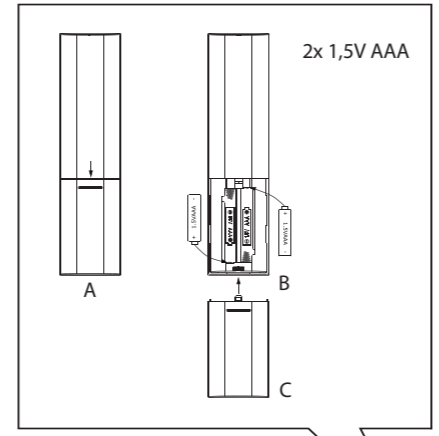

LED 1x LED-Board 36V DC / 21 W

5

6

7

4

5

6