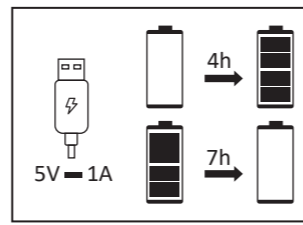

LED 1x LED-Board 5V DC/1,5W

JUST LIGHT.

JUST LIGHT GmbH

Olakenweg 36 · D-59457 Werl

+49(0)2922 9721 9290

Kundenservice@neuhaus-group.de

www.just-light.info

Rotes Licht: Aufladen
 Grünes Licht: Voll aufgeladen
 Gelbes Licht: Mäßiger Akkuladestatus

Red light: Charging
 Green light: Fully charged
 Yellow light: Moderate battery charge level