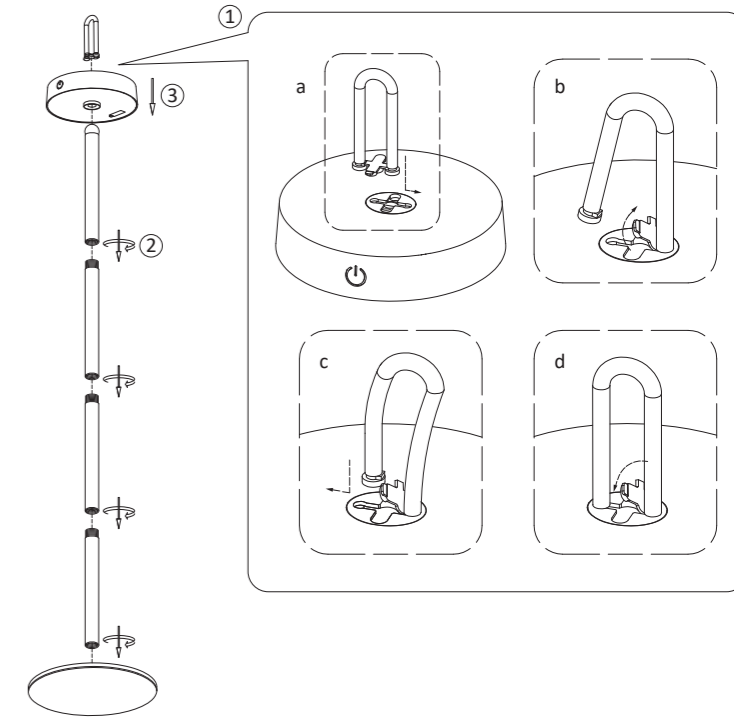

JUST LIGHT.

JUST LIGHT GmbH

Olakenweg 36 · D-59457 Werl

+49(0)2922 9721 9290

Kundenservice@neuhaus-group.de

www.just-light.info