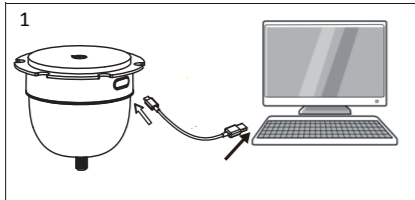

# JUST LIGHT.

JUST LIGHT GmbH

Olakenweg 36 · D-59457 Werl

+49(0)2922 9721 9290

Kundenservice@neuhaus-group.de

www.just-light.info

Rotes Licht: Aufladen

Grünes Licht: Voll aufgeladen